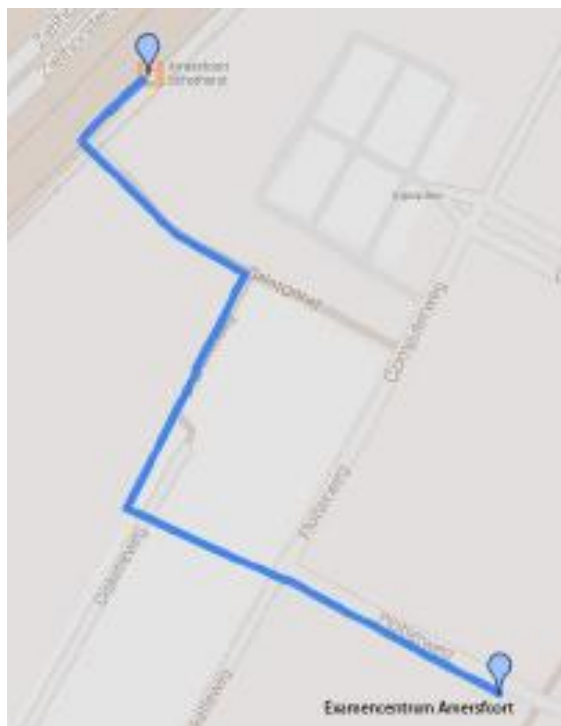

Routebeschrijving

Examen­centrum Amersfoort Plotterweg 1
3821 BB AMERSFOORT
033-7501060

Met de trein:

Examen­centrum Amersfoort ligt op 5 minuten loopafstand van treinstation Amersfoort Schothorst, op bedrijventerrein De Hoef. Verlaat het station in de richting van het Inputplein.

Volg het fietspad, tot u aan uw rechterhand een parkeerterrein ziet. Steek het parkeerterrein schuin over. U loopt dan recht op ons oranje gebouw af. De ingang is aan de **achterzijde** van dit oranje gebouw op de Plotterweg 1.

Met de auto:

Navigatie:

Wanneer u gebruikmaakt van een navigatiesysteem, adviseren wij u om als adres Disketteweg 1, (3821AR) in te voeren.

Vanuit Amsterdam:

Op de **A1** richting Amersfoort, Almere, Diemen, E231 neem **afrit 13** Amersfoort-Noord. Bij de verkeerslichten slaat u linksaf de Rondweg Oost op. Ga bij het 4^e verkeerslicht rechts de Computerweg op. Aan het eind van de weg gaat u linksaf. Na ca. 100 meter ziet u links Examen centrum Amersfoort.

Vanuit Zwolle:

Op de **A28** richting Amersfoort neemt u bij knooppunt Hoevelaken de **A1** (richting Amsterdam). Neem **afrit 13** Amersfoort-Noord. Bij de verkeerslichten gaat u links het viaduct over en vervolgens bij de verkeerslichten rechts de Rondweg Oost op. Ga bij het 4^e verkeerslicht rechts de Computerweg op. Aan het eind van de weg gaat u linksaf. Na ca. 100 meter ziet u links Examen centrum Amersfoort.