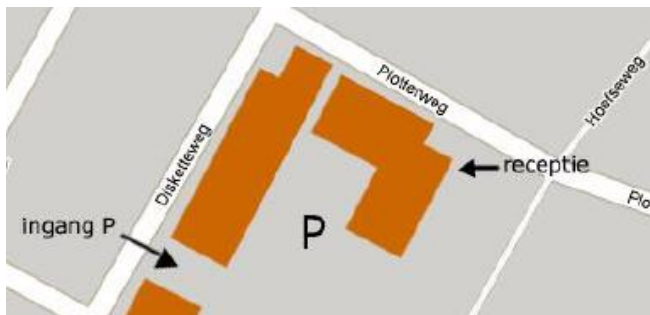

Vanuit Zwolle:

Op de **A28** richting Amersfoort neemt u bij knooppunt Hoevelaken de **A1** (richting Amsterdam). Neem **afrit 13** Amersfoort-Noord. Bij de verkeerslichten gaat u links het viaduct over en vervolgens bij de verkeerslichten rechts de Rondweg Oost op. Ga bij het 4^e verkeerslicht rechts de Computerweg op. Aan het eind van de weg gaat u linksaf. Na ca. 100 meter ziet u links Examen centrum Amersfoort.

Vanuit Utrecht:

Op de **A28** richting Amersfoort neemt u **afrit 8**, Amersfoort/Hoevelaken. Bij de verkeerslichten gaat u linksaf de Hogeweg op. Meteen na het viaduct neemt u de eerste weg rechtsaf richting bedrijventerrein De Hoef. U rijdt nu op de Outputweg. Bij het 3^e verkeerslicht gaat u linksaf de Computerweg op. Aan het eind van de weg gaat u linksaf. Na ca. 100 meter ziet u links Examen centrum Amersfoort.

Vanuit Apeldoorn:

Op de **A1** richting Amersfoort neemt u **afrit 13**, Amersfoort- Noord. Bij de verkeerslichten gaat u links het viaduct over en vervolgens bij de verkeerslichten rechts de Rondweg Oost op. Ga bij het 4^e verkeerslicht rechts de Computerweg op. Aan het eind van de weg gaat u linksaf. Na ca. 100 meter ziet u links Examen centrum Amersfoort.

U kunt zowel aan de Disketteweg als achter ons gebouw **gratis** gebruikmaken van de parkeergelegenheid.

Let op: Voorkom boetes en parkeer niet buiten de aangegeven parkeervakken. Hier wordt regelmatig op gehandhaafd.

ingang parkeerterrein examen centrum Amersfoort
Disketteweg 11